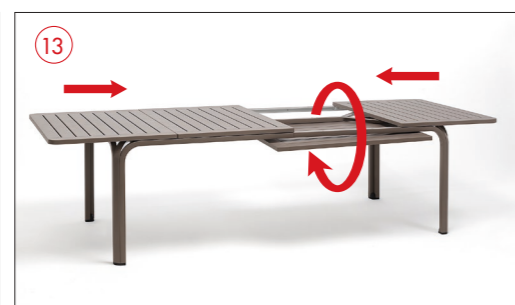

# ALLORO 210 EXTENSIBLE

design Raffaello Galiotto

Ref. 428

**IT** Tavolo allungabile. Piano DurelTOP in polipropilene trattato anti-UV, colorato in massa. Gambe in alluminio verniciato. Finitura opaca. Dotato di piedini regolabili. 210-280 x 100 x 73h cm. Istruzioni d'uso: posizionare in modo stabile su un suolo piano. Pulire con detergenti non aggressivi e sciacquare con acqua. Avvertenza: rischi di pizzicamento in fase di installazione. Tipo di utilizzo: collettività. Prodotto da montare. Prodotto in Italia. Resina riciclabile. Prodotto a norma UNI EN 581/1/3.

**EN** Extensible table. Top DurelTOP in polypropylene with UV additives and uniformly coloured. Legs in coated aluminum. Matt finish. Adjustable height feet. 210-280 x 100 x 73h cm. Instructions for use: place on a flat, level area. Wash with mild soap and rinse with water. Note: there is a risk of being pinched during assembly. Typical uses: group gatherings. Assembly required. Made in Italy. Recyclable resin. Product conforms to UNI EN 581/1/3.

**FR** Table extensible. Plateau DurelTOP en polypropylène traité anti-UV et coloré dans la masse. Pieds en aluminium vernis. Effet mat. Vérins de réglage. 210-280 x 100 x 73h cm. Instructions d'utilisation: positionner de manière stable sur un sol plan. Nettoyer le produit avec détergent non agressif et rincer avec de l'eau. Avertissement: risques de pincement en cours d'installation. Type d'utilisation: collectivité. A monter soi-même. Fabriqué en Italie. Résine recyclable. Produit conforme à la norme UNI EN 581/1/3.